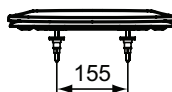

Vasi

Quarzo

Codice: **E131601**

Sedile con cerniere in plastica

Sedile con cerniere in plastica

Colore: 01 - Bianco

Scopri piú dettagli:

Tipologia:	Sedile
Stile:	Contemporary
Peso netto (kg):	1.303
Materiale:	Plastica
Altezza (mm):	40
Larghezza (mm):	365
Profondità (mm):	445
Meccanismo a cerniera:	Chiusura normale
Forma:	Curvo