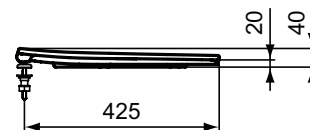

Vasi

Quarzo

Codice: **E131601**

Sedile con cerniere in plastica

Sedile con cerniere in plastica

Colore: 01 - Bianco

Scopri piú dettagli:

Tipologia:	Sedile
Stile:	Contemporary
Peso netto (kg):	1.303
Materiale:	Plastica
Altezza (mm):	40
Larghezza (mm):	365
Profondità (mm):	445
Meccanismo a cerniera:	Chiusura normale
Forma:	Curvo