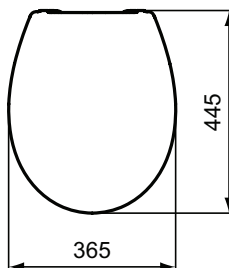

Vasi

Quarzo

Codice: **E131601**

Sedile con cerniere in plastica

Sedile con cerniere in plastica

Colore: 01 - Bianco

Scopri piú dettagli:

Tipologia:	Sedile
Stile:	Contemporary
Peso netto (kg):	1.303
Materiale:	Plastica
Altezza (mm):	40
Larghezza (mm):	365
Profondità (mm):	445
Meccanismo a cerniera:	Chiusura normale
Forma:	Curvo